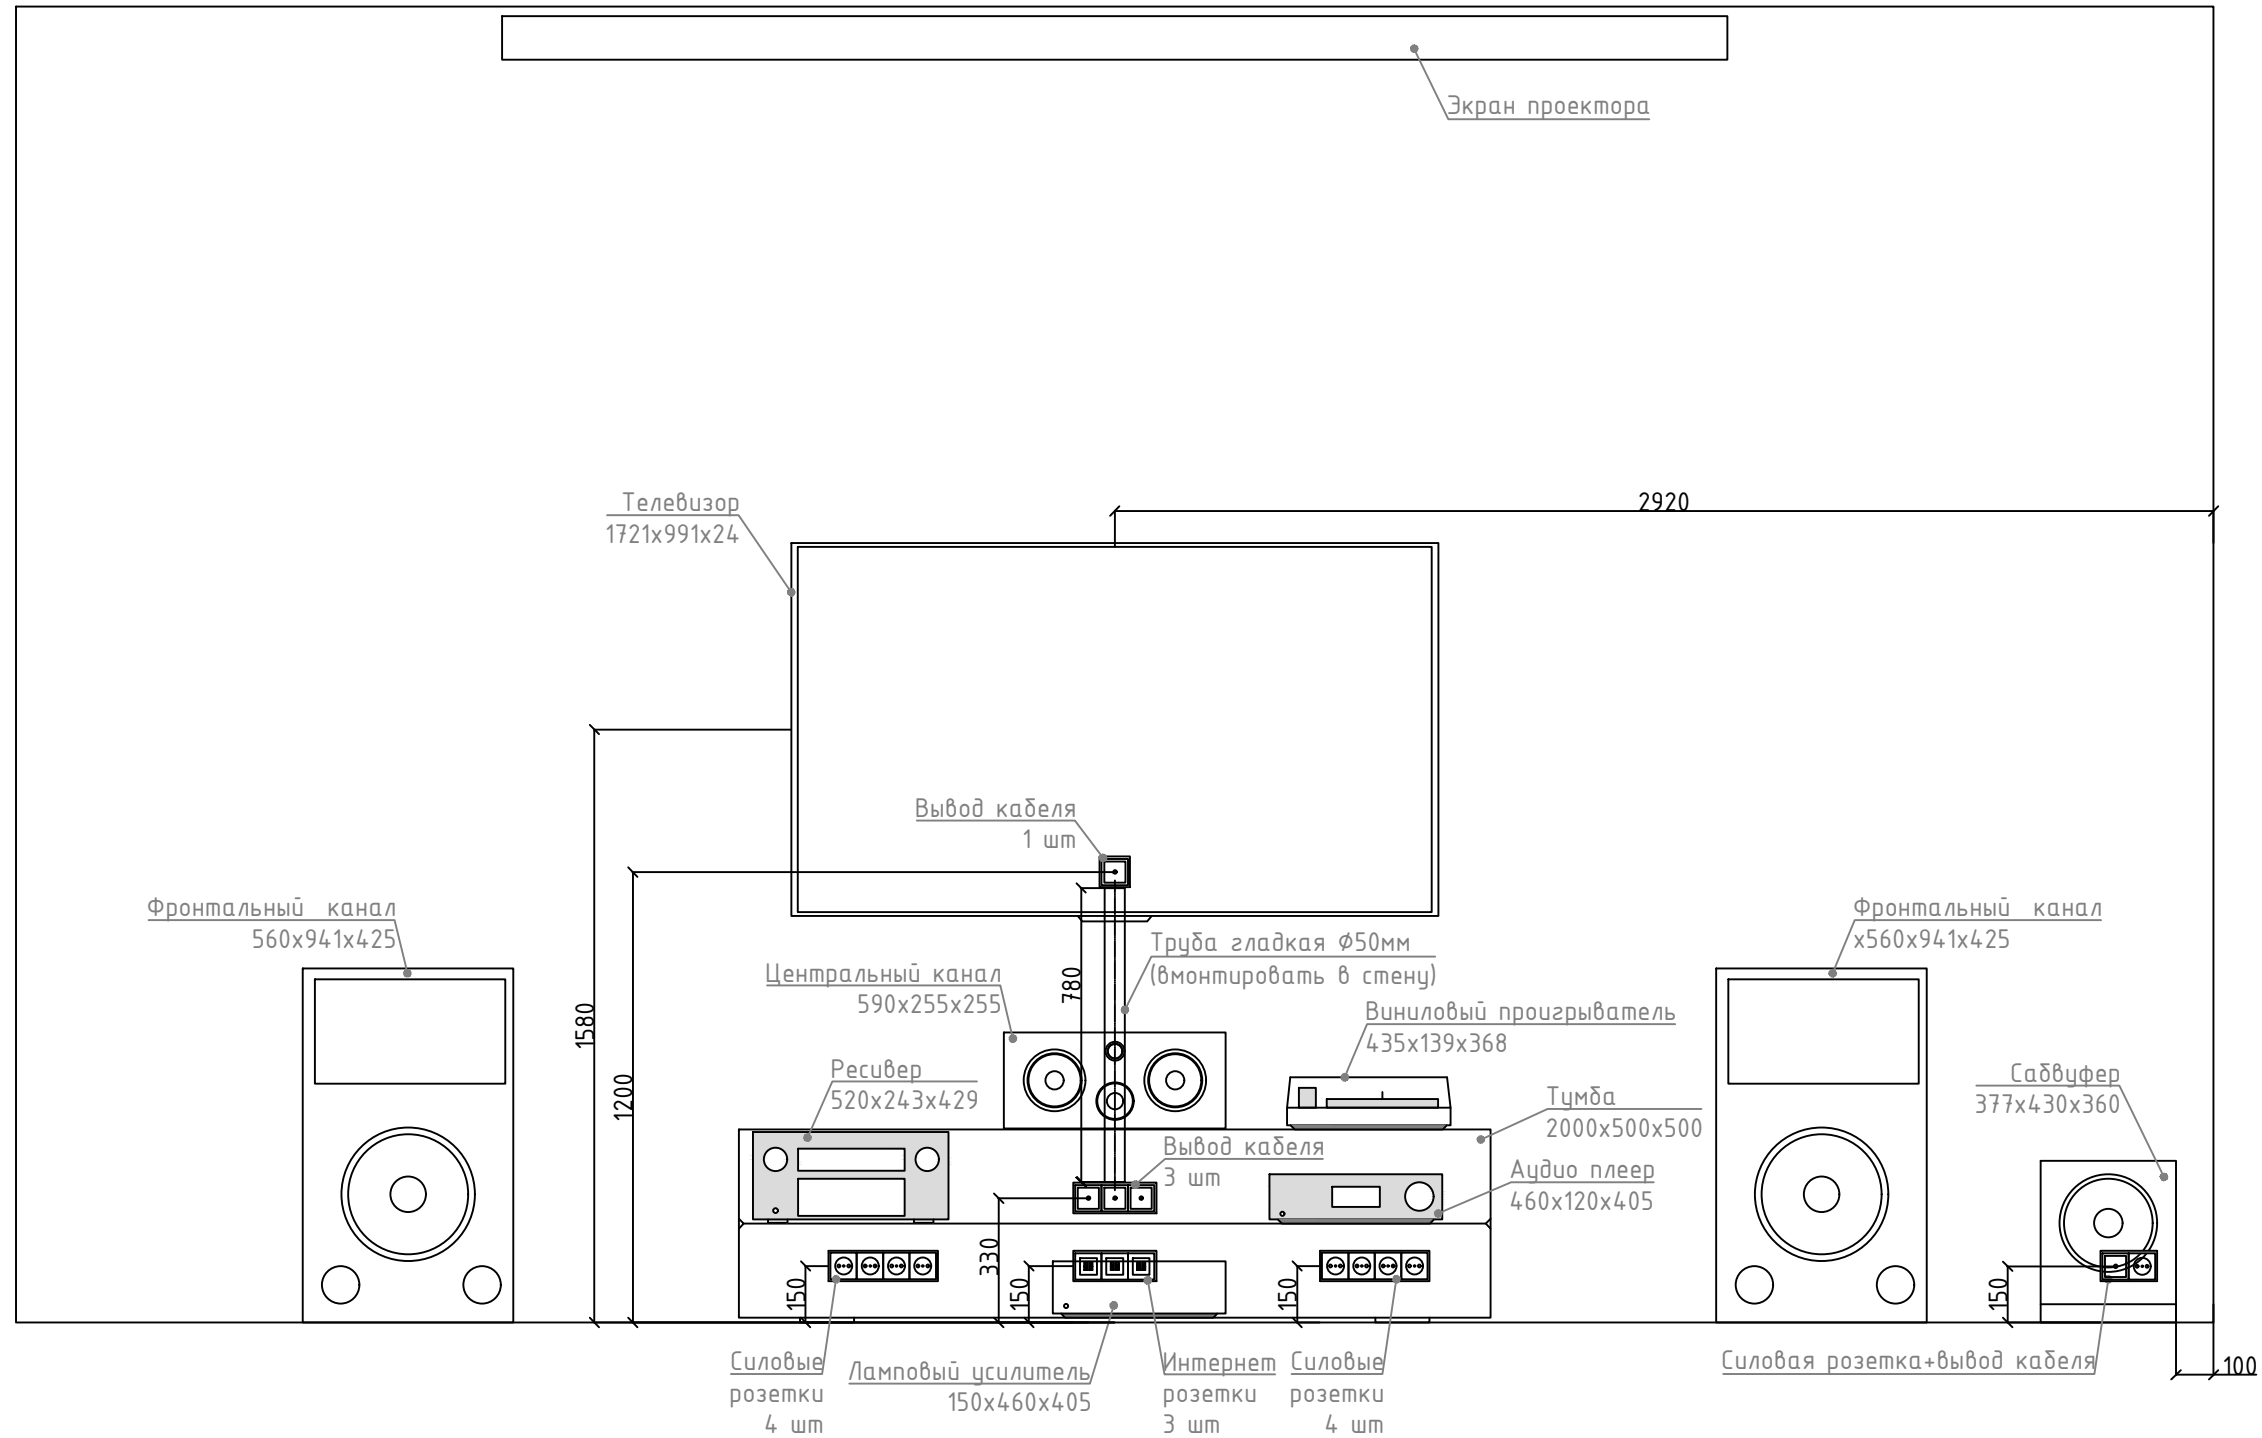

Инв. № подл.	Подп. и дата	Взам. инв. №	Согласовано

Согласовано

Взаим. инв. №

Подп. и дата

Инв. № подл.

Позиция	Наименование	Артикул	Завод-изготовитель	Единица измерения	Количество	Примечание
1	<u>Оборудование</u>					
2	Экран Descender Electrol 191x300 см (135") Matte White, доп. черная кайма 20 см 16:10	10100870	Projecta	шт.	1	
3	Проектор	EH-TW9400W	Epson	шт.	1	
4	GX 77" 4K Smart OLED телевизор	OLED77GXRLA	LG	шт.	1	
5	7.2-канальный 8K AV-ресивер	AVR-X2700H	DENON	шт.	1	
6	Усилитель мощности	Edge W	CAMBRIDGE AUDIO	шт.	1	
7	Сетевой аудиоплеер	Edge NQ	CAMBRIDGE AUDIO	шт.	1	
8	Виниловый проигрыватель	Alva TT	CAMBRIDGE AUDIO	шт.	1	
9	Встраиваемая акустика	CCM 663	B&W	шт.	4	
10	Акустическая система центрального канала	HTM71 S2	B&W	шт.	1	
11	Напольная акустика	4367 black	JBL	шт.	2	
12	Сабвуфер	DB2D	B&W	шт.	1	