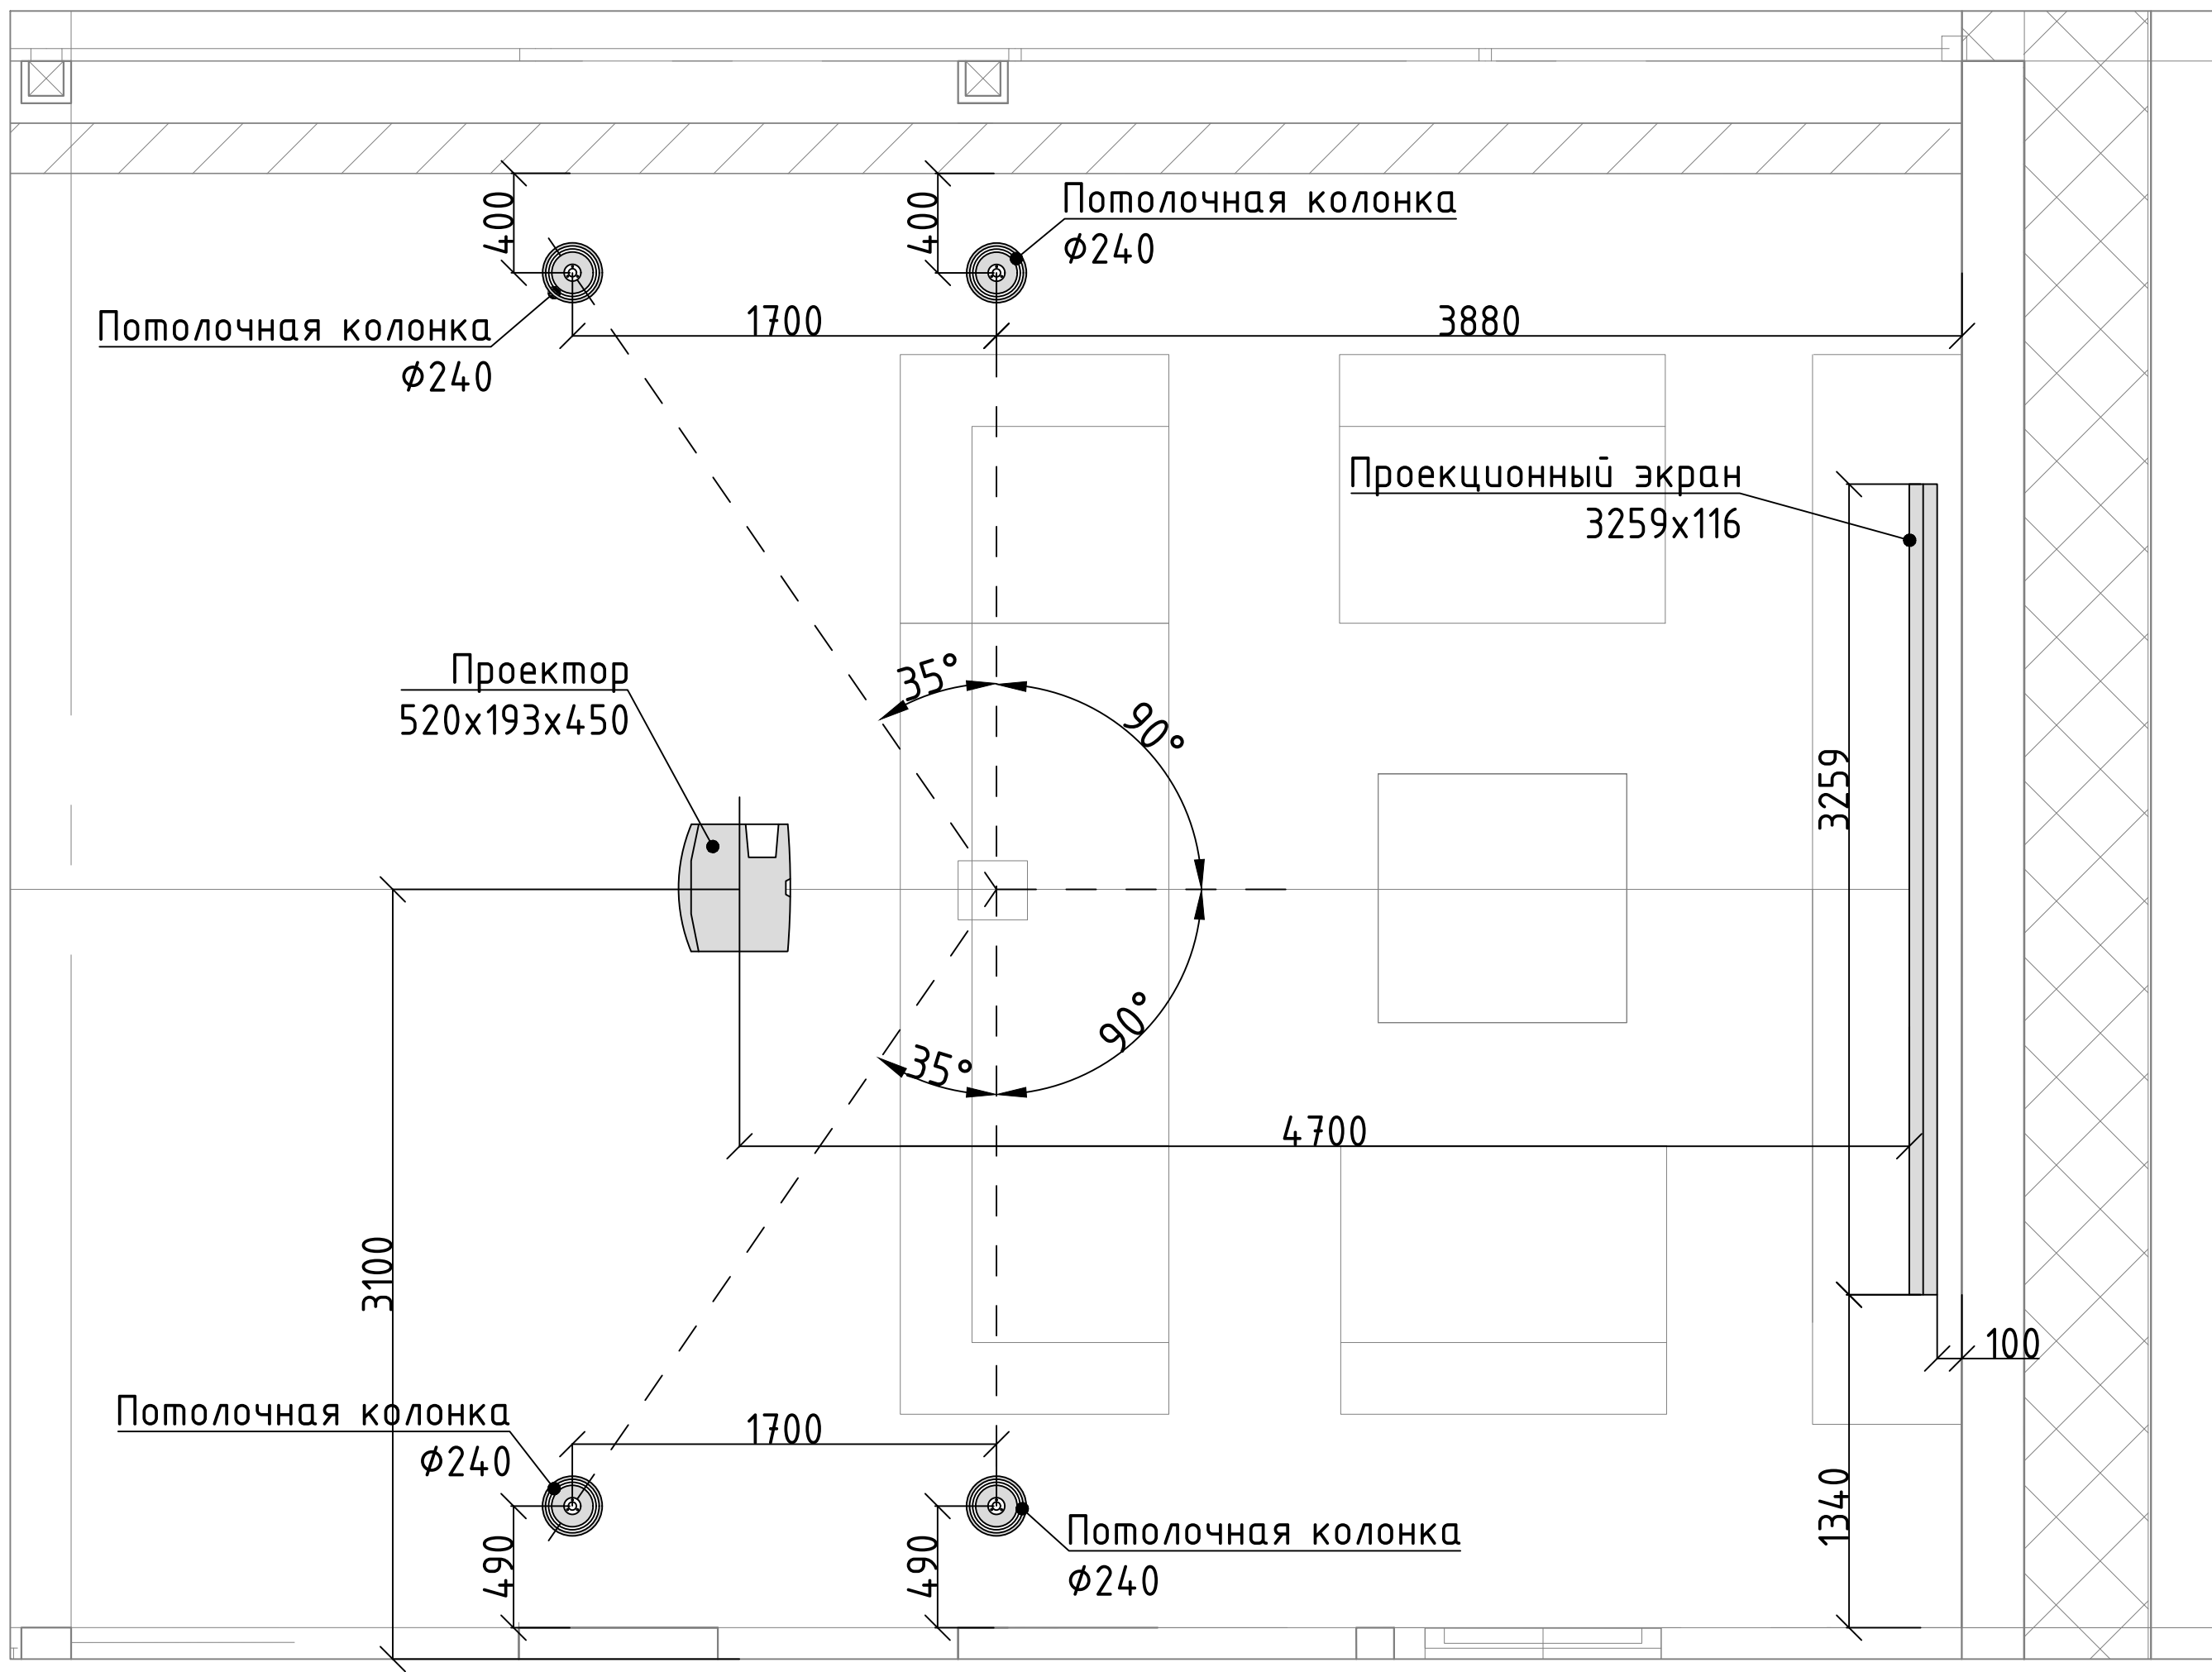

Инв. № подл.	Подп. и дата	Взам. инв. №	Согласовано

Согласовано

Взаим. инв. №

Подп. и дата

Инв. № подл.

Позиция	Наименование	Артикул	Завод-изготовитель	Единица измерения	Количество	Примечание
1	<u>Оборудование</u>					
2	Экран Descender Electrol 191x300 см (135") Matte White, доп. черная кайма 20 см 16:10	10100870	Projecta	шт.	1	
3	Проектор	EH-TW9400W	Epson	шт.	1	
4	GX 77" 4K Smart OLED телевизор	OLED77GXRLA	LG	шт.	1	
5	7.2-канальный 8K AV-ресивер	AVR-X2700H	DENON	шт.	1	
6	Усилитель мощности	Edge W	CAMBRIDGE AUDIO	шт.	1	
7	Сетевой аудиоплеер	Edge NQ	CAMBRIDGE AUDIO	шт.	1	
8	Виниловый проигрыватель	Alva TT	CAMBRIDGE AUDIO	шт.	1	
9	Встраиваемая акустика	CCM 663	B&W	шт.	4	
10	Акустическая система центрального канала	HTM71 S2	B&W	шт.	1	
11	Напольная акустика	4367 black	JBL	шт.	2	
12	Сабвуфер	DB2D	B&W	шт.	1	